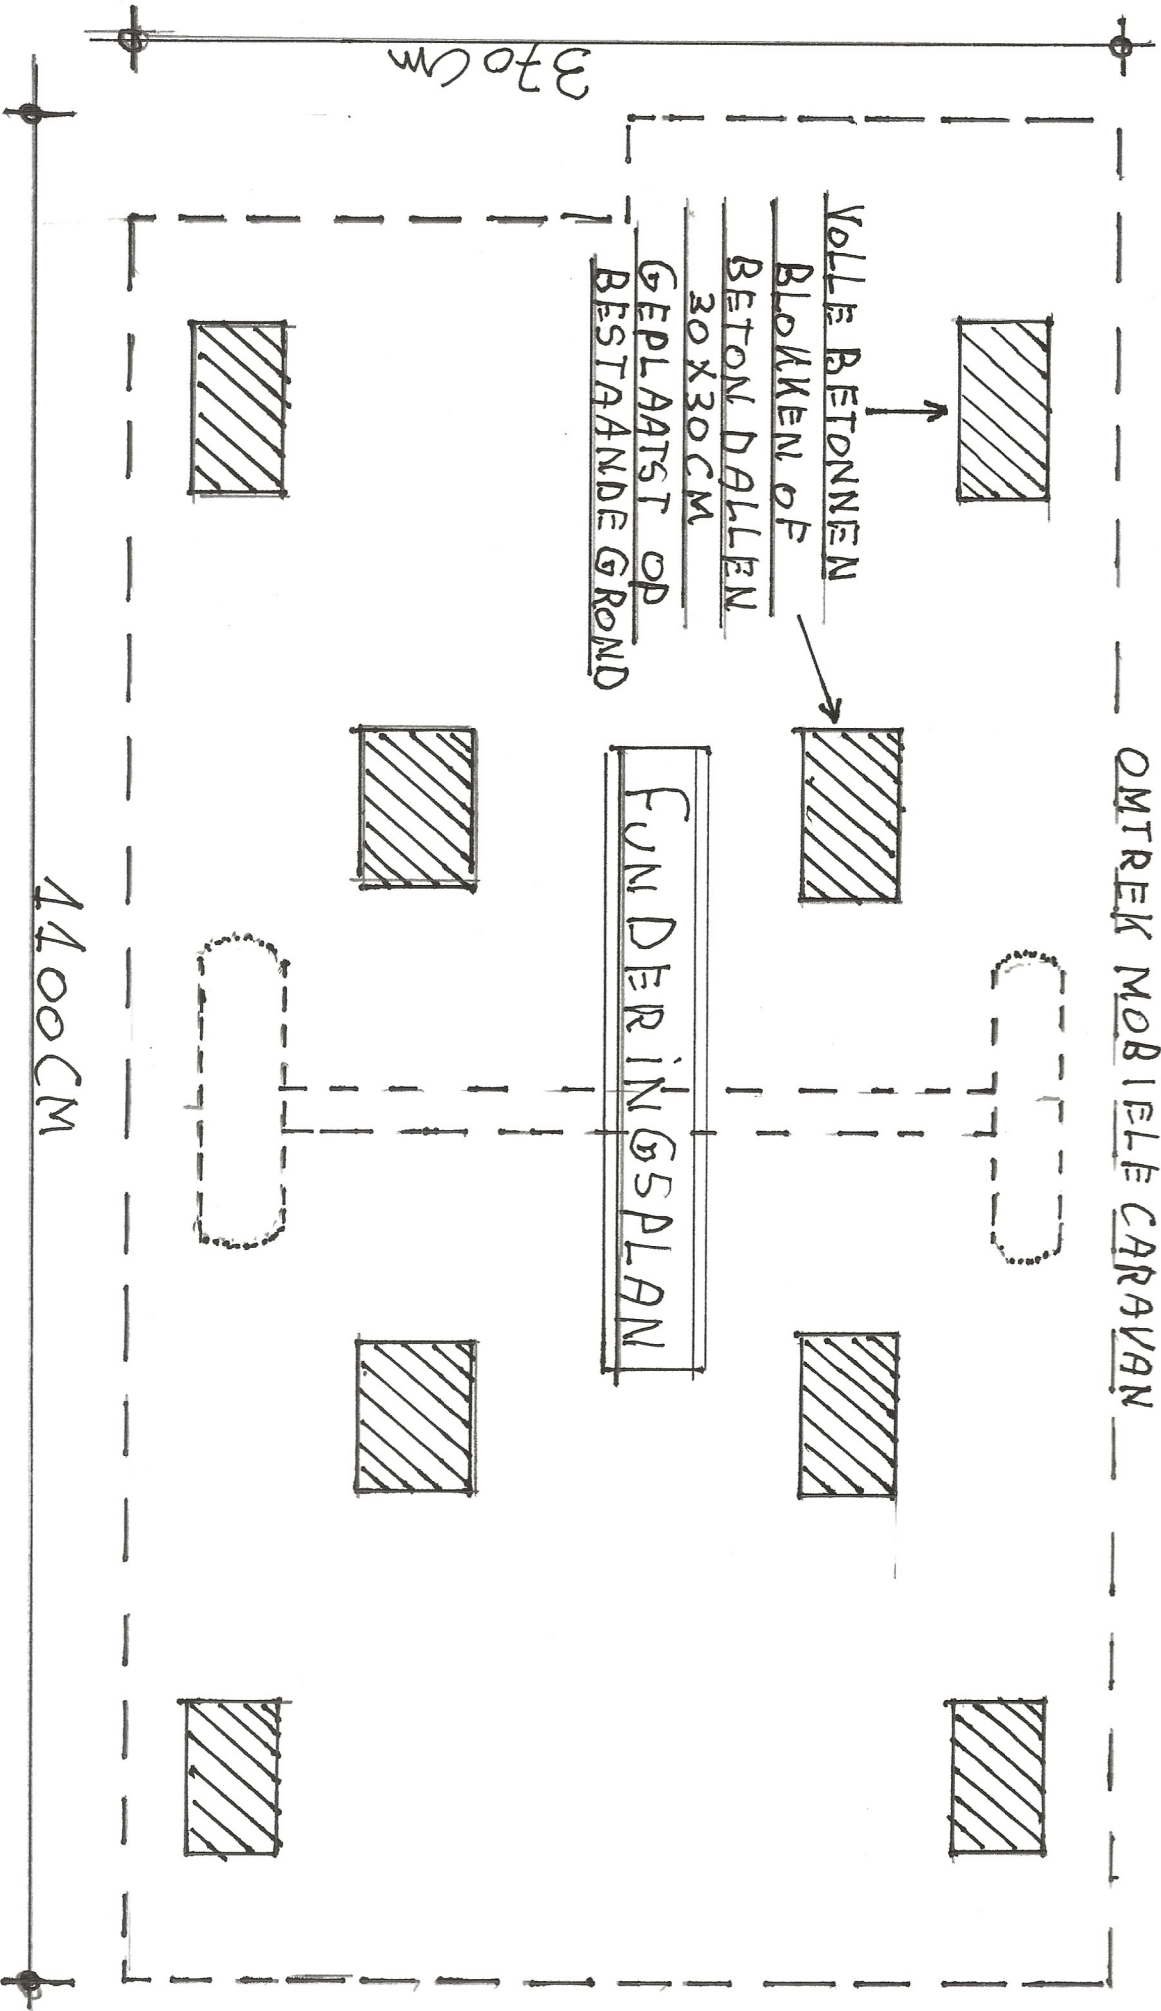

OMTREK MOBIELE CARAVAN

370 cm

1400 cm

VOLLE BETONNEN
BLOKKEN OF
BETON DALLEN
30X30CM
GEPLAATST OP
BESTAANDE GROND

FUNDERINGPLAN